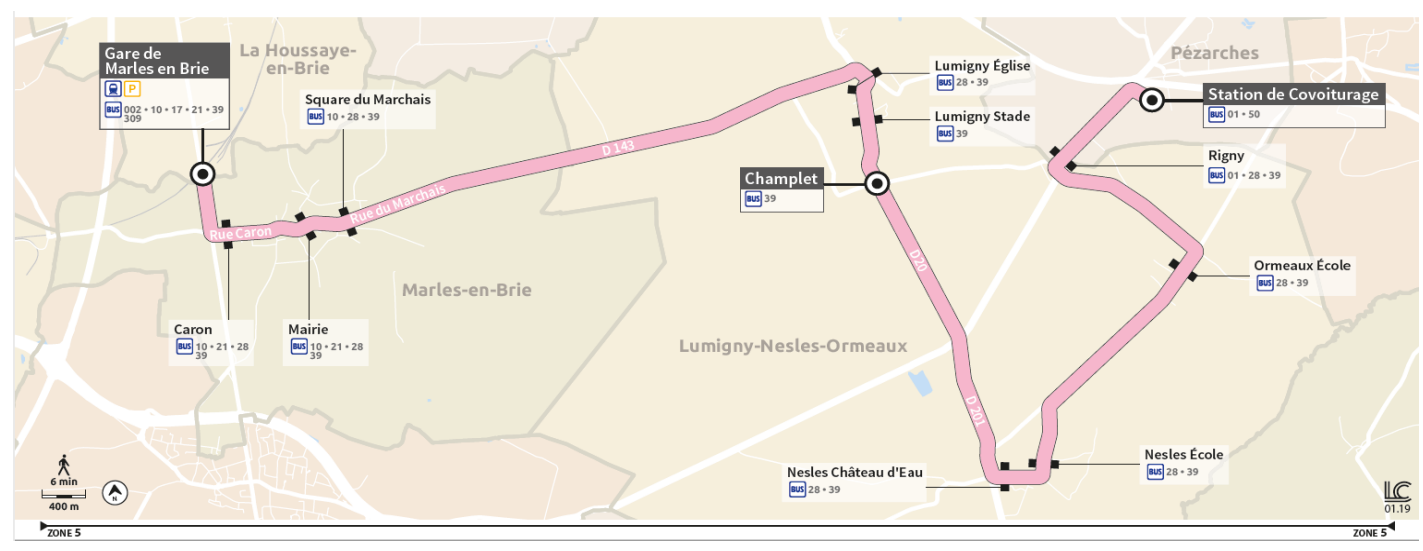

Horaires valables du 1er septembre 2020 au 31 août 2021

	JOURS DE FONCTIONNEMENT	L à V	L à V
	PERIODE DE FONCTIONNEMENT	A	A
	N° DE NAVETTE	01	02
PEZARCHES	Station de covoiturage	06:28	07:08
LUMIGNY-NESLES-ORMEAUX	Rigny	06:30	07:10
	Ormeaux Ecole	06:32	07:12
	Nesles Ecole	06:35	07:15
	Nesles Château d'Eau	06:36	07:16
	Champlet	06:39	07:19
	Lumigny Stade	06:40	07:20
	Lumigny Eglise	06:41	07:21
MARLES-EN-BRIE	Square du Marchais	06:45	07:25
	Mairie	06:47	07:27
	Caron	06:48	07:28
	Gare SNCF	06:50	07:30
Départ Train à destination de Paris		07:08	07:38

Téléchargez gratuitement l'appli Accéo

Légende - Informations

JOURS DE FONCTIONNEMENT  
 L: Lundi, M: Mardi, Me: Mercredi, J: Jeudi, V: Vendredi

PERIODE DE FONCTIONNEMENT  
 A: Toute l'année, SC: Uniquement en période scolaire, NS: Uniquement en période non scolaire  
*La ligne 33 ne circule pas les jours fériés*

pour

Date d'édition | 06/08/2020

Horaires valables du 1er septembre 2020 au 31 août 2021

JOURS DE FONCTIONNEMENT	L à V	L à V	L à V
PERIODE DE FONCTIONNEMENT	A	A	A
N° DE NAVETTE	09	10	11

Arrivée Train en provenance de Paris		17:37	18:05	19:07
MARLES-EN-BRIE	Gare SNCF	17:42	18:10	19:10
	Caron	17:43	18:11	19:11
	Mairie	17:44	18:12	19:12
	Square du Marchais	17:45	18:13	19:13
LUMIGNY-NESLES-ORMEAUX	Lumigny Eglise	17:50	18:18	19:18
	Lumigny Stade	17:51	18:19	19:19
	Champlet	17:52	18:20	19:20
	Nesles Château d'Eau		18:25	19:25
	Nesles Ecole		18:26	19:26
	Ormeaux Ecole		18:28	19:28
	Rigny		18:30	19:30
PEZARCHES	Station de covoiturage		18:32	19:32

Téléchargez gratuitement l'appli Acceo

**Légende - Informations**

JOURS DE FONCTIONNEMENT  
 L: Lundi, M: Mardi, Me: Mercredi, J: Jeudi, V: Vendredi

PERIODE DE FONCTIONNEMENT  
 A: Toute l'année, SC: Uniquement en période scolaire, NS: Uniquement en période non scolaire  
*La ligne 33 ne circule pas les jours fériés*