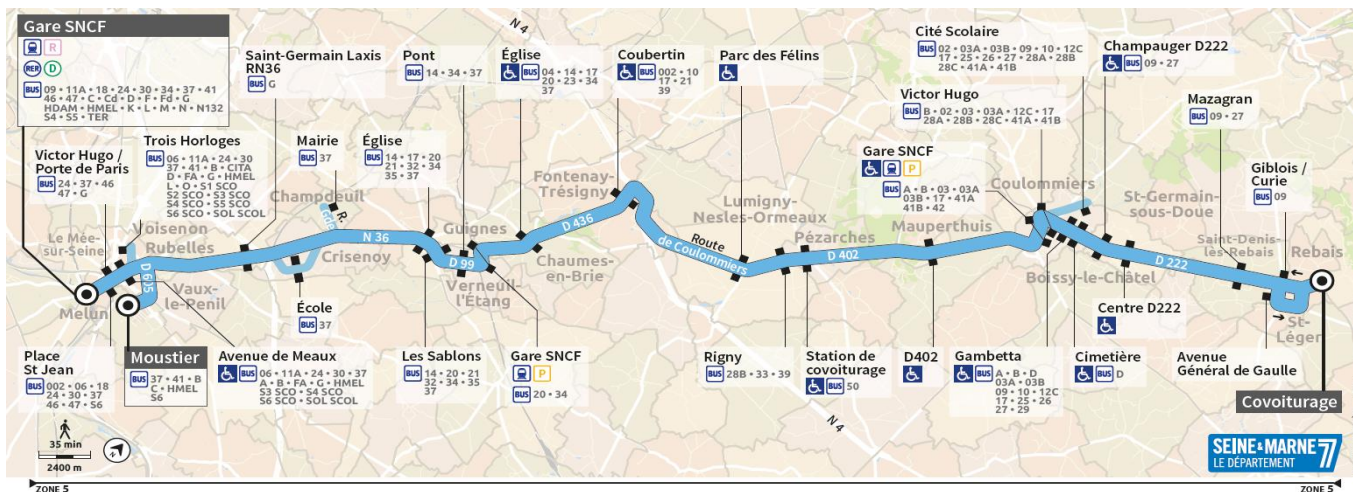

JOURS DE FONCTIONNEMENT	L à V	Me	Me	Me	Me	LMJV	LMJV	LMJV	Sa
		PERIODE DE FONCTIONNEMENT	SC	SC	SC	SC	SC	SC	SC	SC	SC
		N° DE NAVETTE	66	114	72	74	68	76	78	88	70
MELUN	Place de l'Ermitage / Gare SNCF	06:25									
	Place St Jean	06:32						16:35			
VAUX LE PENIL	Moustier			12:20	12:20	12:20			17:25	18:10	12:20
MELUN	Avenue de Meaux	06:35					12:25	16:38	17:32		12:27
	Trois Horloges						12:30		17:37		12:32
SAINT GERMAIN LAXIS	RN36	06:43	12:35	12:35	12:35	12:37	16:47	17:45	18:25	12:40	
CRISENOY	Ecole	06:47									
CHAMPDEUIL	Mairie	06:52									
GUIGNES	Eglise	07:00	12:44	12:44	12:44	12:47	16:57	17:55	18:35	12:52	
	Les Sablons	07:02	12:46	12:46	12:46	12:49	16:59	17:57	18:37	12:54	
VERNEUIL L'ETANG	Pont	07:06	12:50	12:50	12:50	12:53	17:03	18:01	18:41	12:58	
	Gare SNCF		12:54	12:54	12:54	12:57	17:07	18:05	18:45	13:02	
CHAUMES EN BRIE	Eglise	07:10	13:02	13:02		13:01	17:11	18:09	18:53	13:06	
FONTENAY TRESIGNY	Coubertin	07:18	13:10			13:05	17:19	18:17			
LUMIGNY	Parc des Félines	07:26									
LUMIGNY / PEZARCHES	Rigny	07:28									
PEZARCHES	Station de covoiturage	07:30									
MAUPERTHUIS	D402	07:35									
COULOMMIERS	Gare SNCF	07:45									
	Victor Hugo	07:50									
	Cité Scolaire	07:55									

LIGNE 20 N°20   LIGNE 20 N°14   LIGNE 20 N°16

Contact
www.transdev-ldf.com
TRANSEV DARCHÉ GROS
24 boulevard de la Marne
77120 COULOMMIERS
Tel : 01-64-04-15-22

RETROUVEZ-NOUS SUR TWITTER
@Darche_Gros

Téléchargez gratuitement l'appli Aceco

Légende - Informations
JOURS DE FONCTIONNEMENT
L: Lundi, M: Mardi, Me: Mercredi, J: Jeudi, V: Vendredi, S: Samedi, D: Dimanche, F: Jours Fériés
PERIODE DE FONCTIONNEMENT
A: Toute l'année, SC: Uniquement en période scolaire, NS: Uniquement en période non scolaire

Date d'édition	06/08/2020